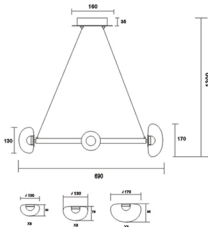

# Инструкция по сборке

Размер базы

Габаритные размеры

- 1= Земление –Желтое
- 2= Нейтральный провод–Синий
- 3= Фаза–коричневая